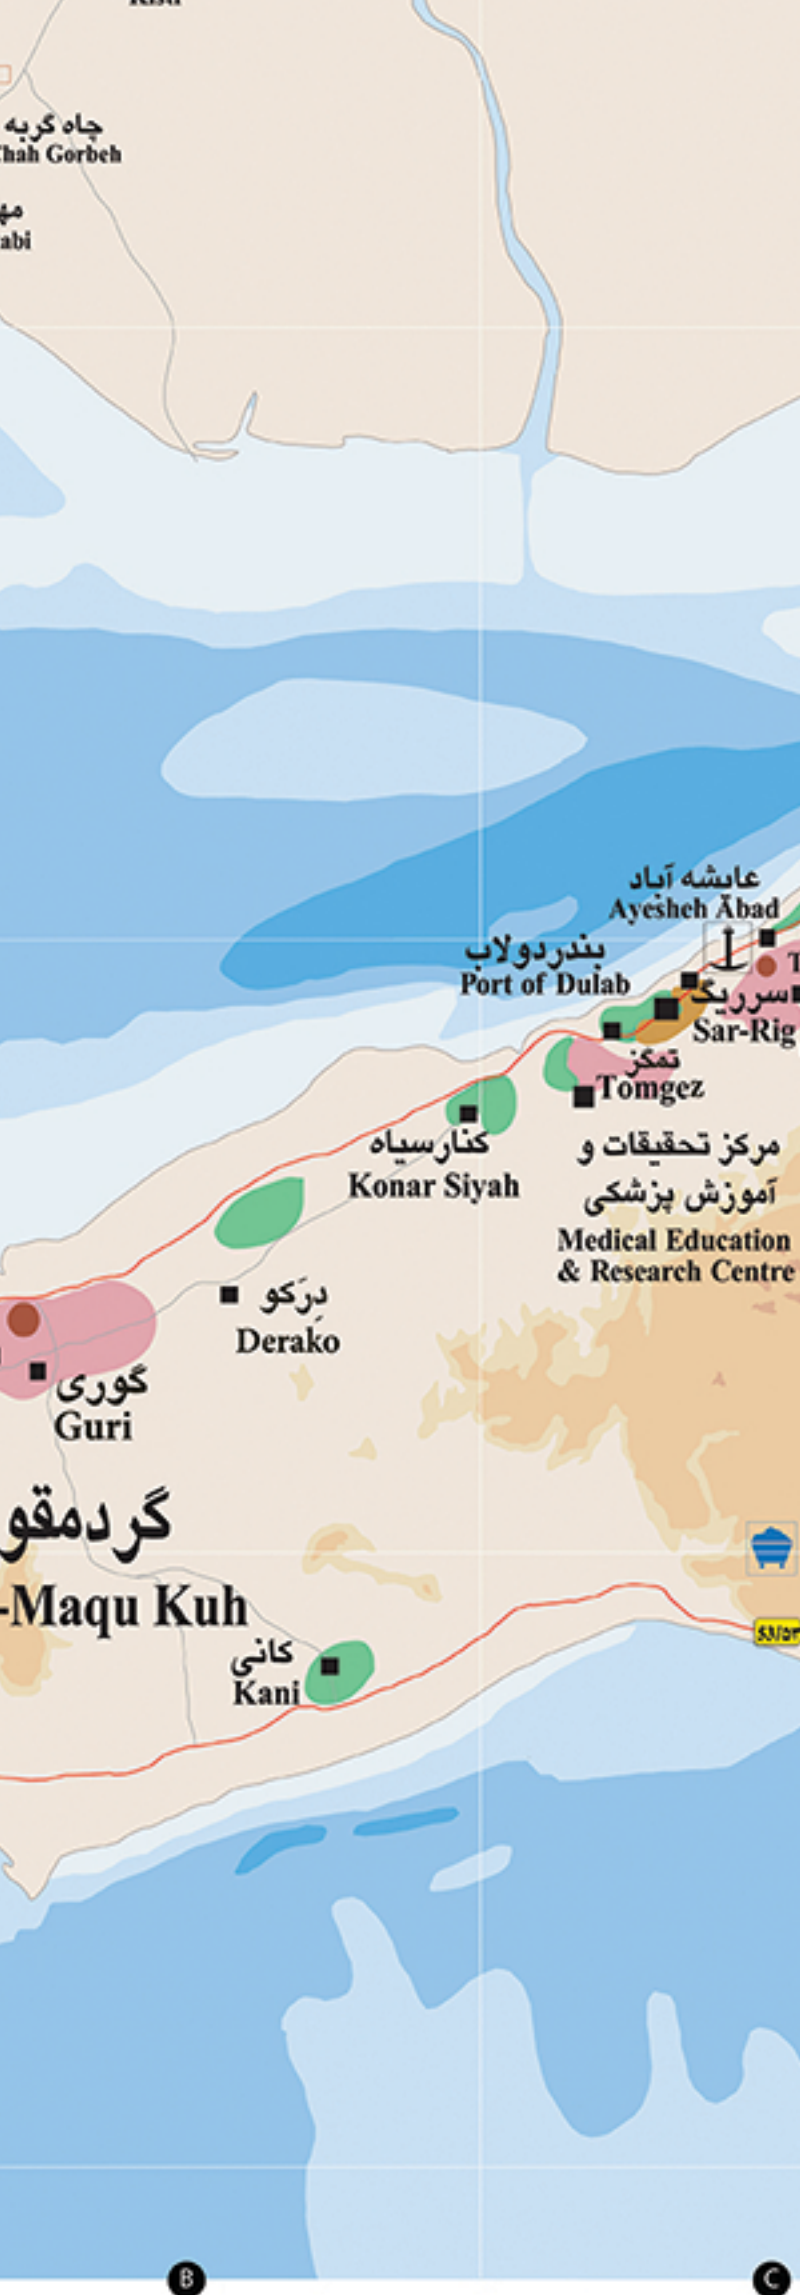

استان هرمزگان THE PROVINCE OF HORMOZGAN

راهنما LEGEND

- 1 منطقه صنعتی شرق Industrial Zone East
- 2 منطقه صنعتی شمال Industrial Zone North
- 3 منطقه صنعتی جنوب Industrial Zone South
- 4 منطقه صنعتی غرب Industrial Zone West

شهرستان بندر لنگه Banadr-e-Langeh Township

شهرستان بندر خرمیر PORT OF KHAMIR

شهرستان بندر خورن KHURAN STRAIT

شهرستان بندر سوزا SHAHAB

شهرستان بندر سوزا SHIB DERAZ

شهرستان بندر سوزا MESIN

شهرستان بندر سوزا GOL MARDAN