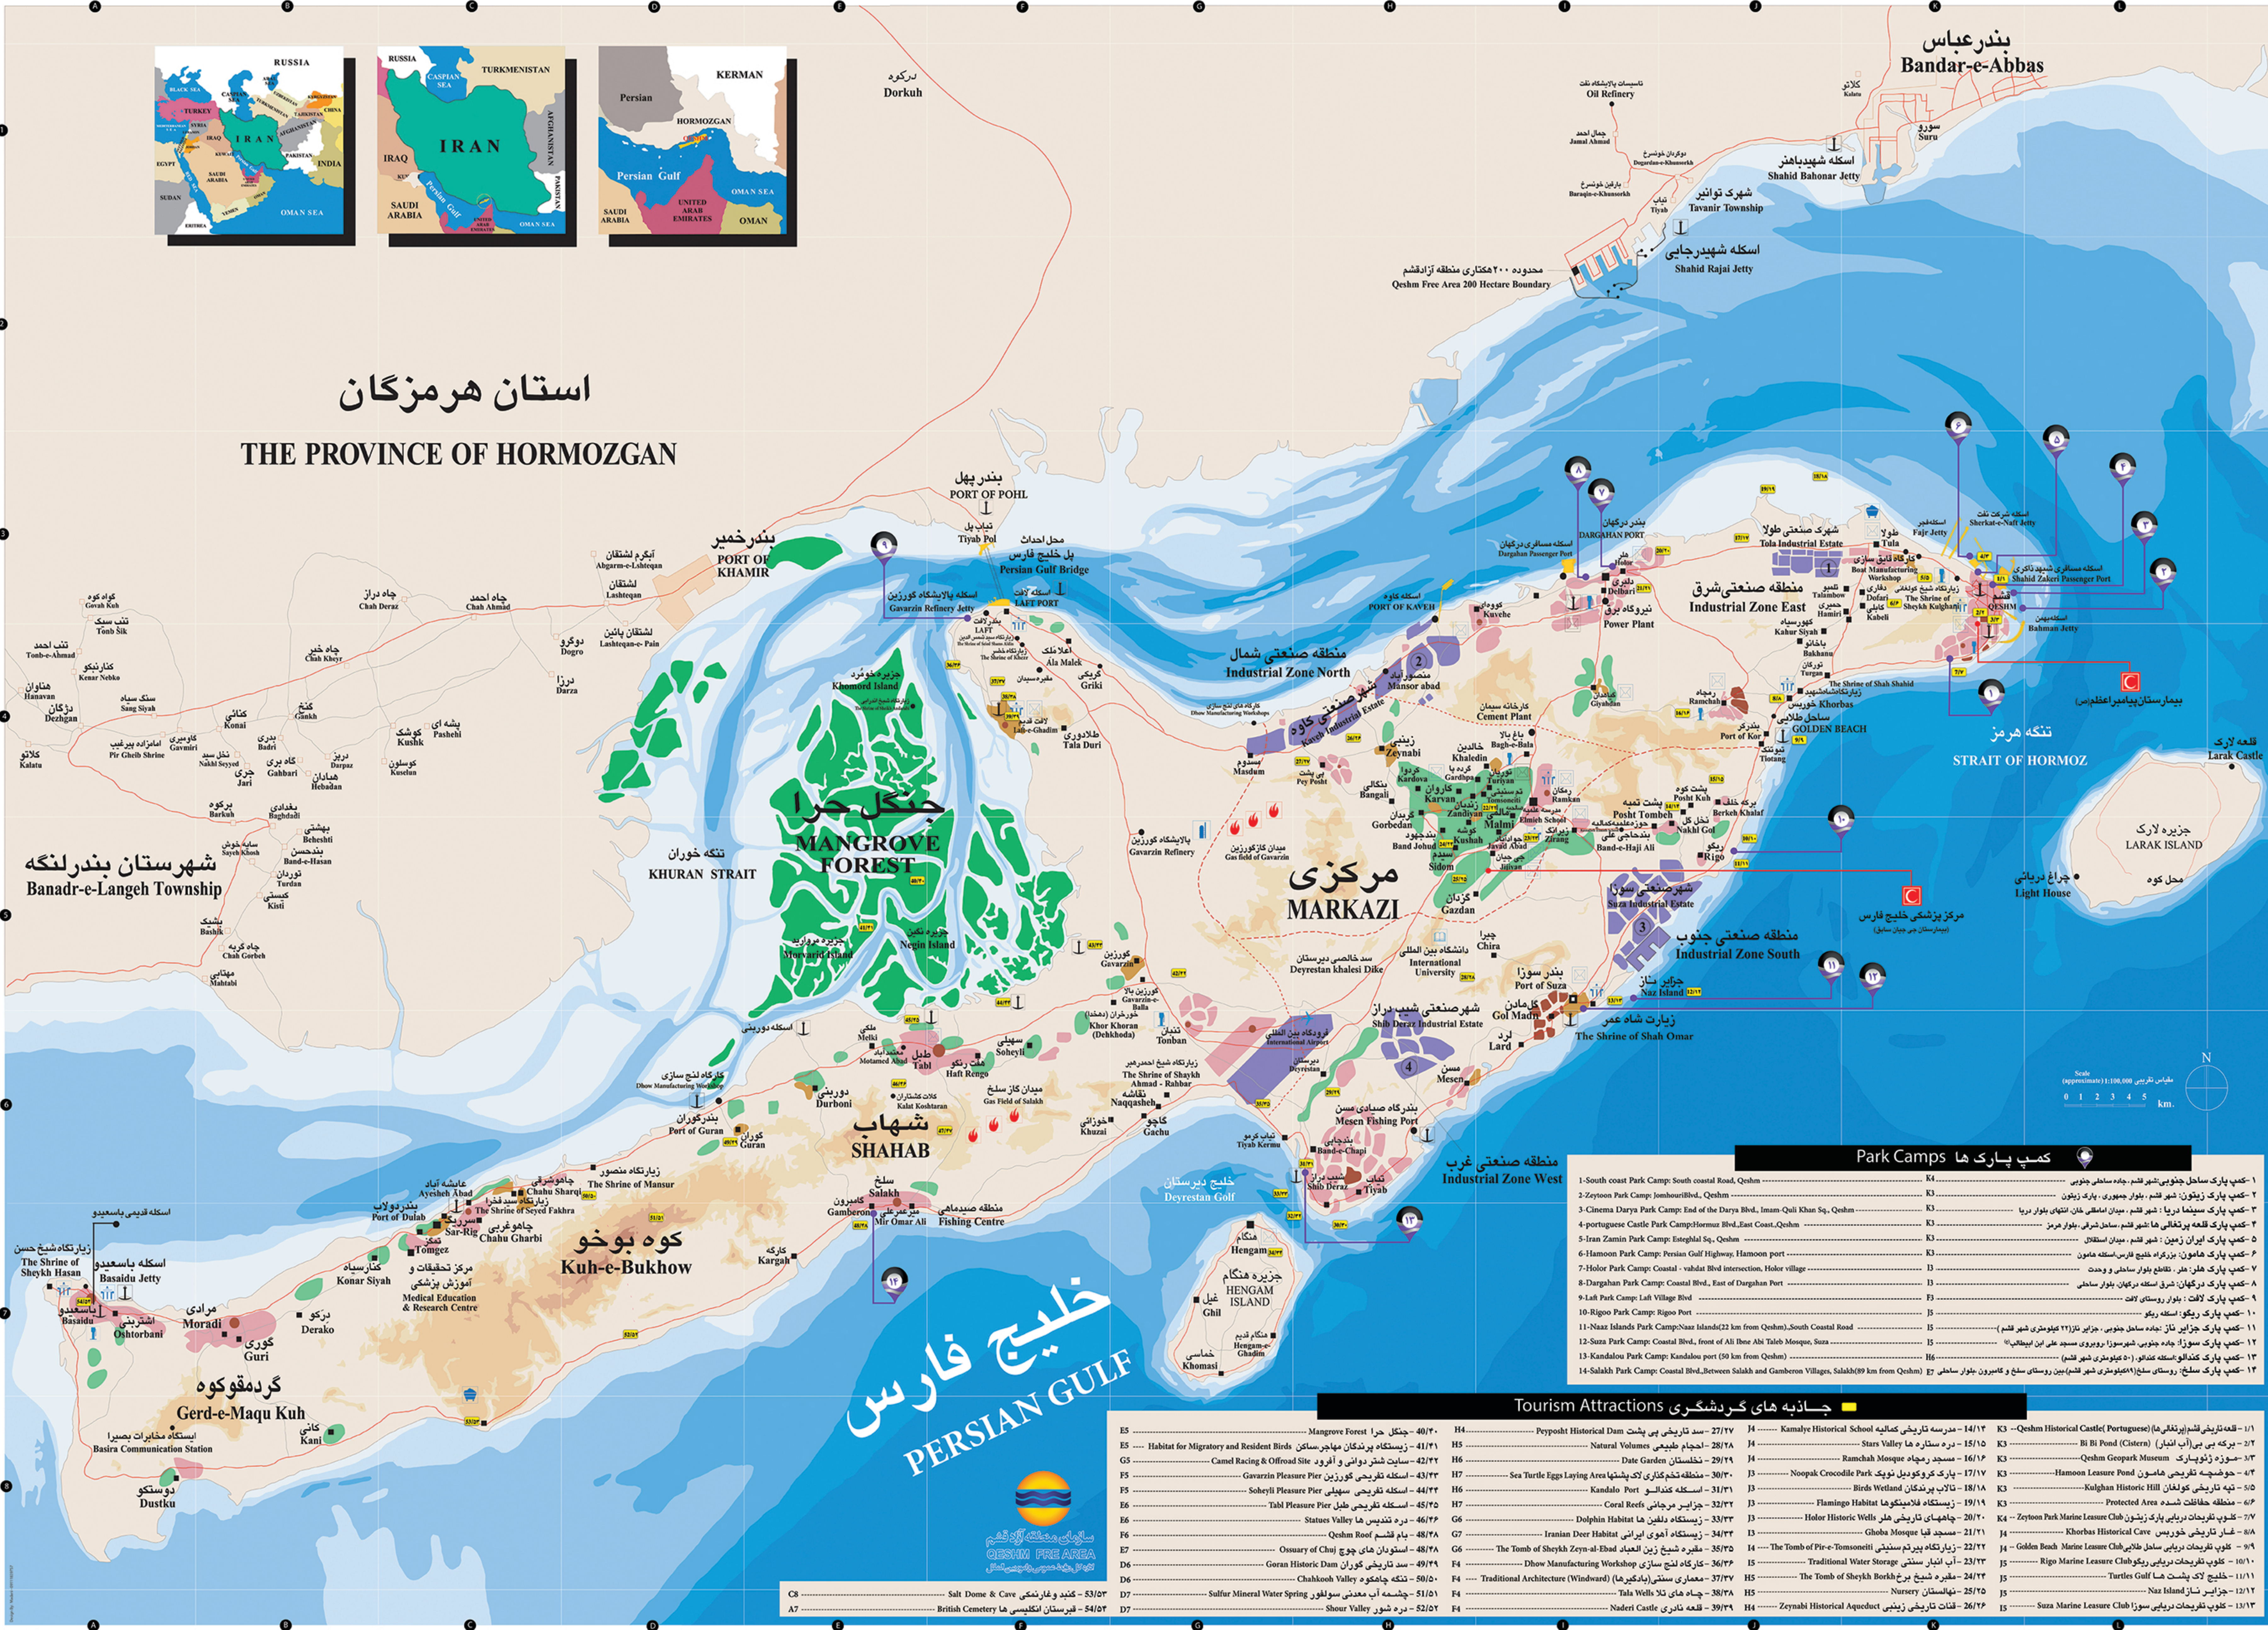

استان هرمزگان THE PROVINCE OF HORMOZGAN

راهنما LEGEND

- 1 منطقه صنعتی شرق Industrial Zone East
- 2 منطقه صنعتی شمال Industrial Zone North
- 3 منطقه صنعتی جنوب Industrial Zone South
- 4 منطقه صنعتی غرب Industrial Zone West

راهنما LEGEND

- منطقه کشاورزی Agricultural Area
- منطقه صنعتی Industrial Area
- منطقه مسکونی Residential Area
- منطقه خدمات عمومی General Services Area
- مرکز Center

راهنما LEGEND

- راه آسفالت Paved Road
- راه شن Gravel Road
- مرز بخش District Boundary
- مرز شهرستان Rural District Boundary

راهنما LEGEND

- مرکز بخش District Center
- مرکز شهرستان Rural District Center
- مراکز صنعتی و تاسیسات Industrial Center & Installation
- ذخایر گاز Gas Reserves

راهنما LEGEND

- فرودگاه Airport
- کمپ پارک Camp park
- پالایشگاه Refinery
- جاذبه‌های گردشگری Tourism Attractions
- بیمارستان Hospital
- دانشگاه بین‌المللی International University

راهنما LEGEND

- بیم بنزین Gas Station
- اسکله Jetty
- پست Post
- معدن Mine
- آثار و بقایای باستانی Historical Sights & Ruins

راهنما LEGEND

Over 300m High

0 0.1 0.5 1.0 2.0 3.0 5.0 10.0 20.0 30.0 50.0

Deeper Than 50m